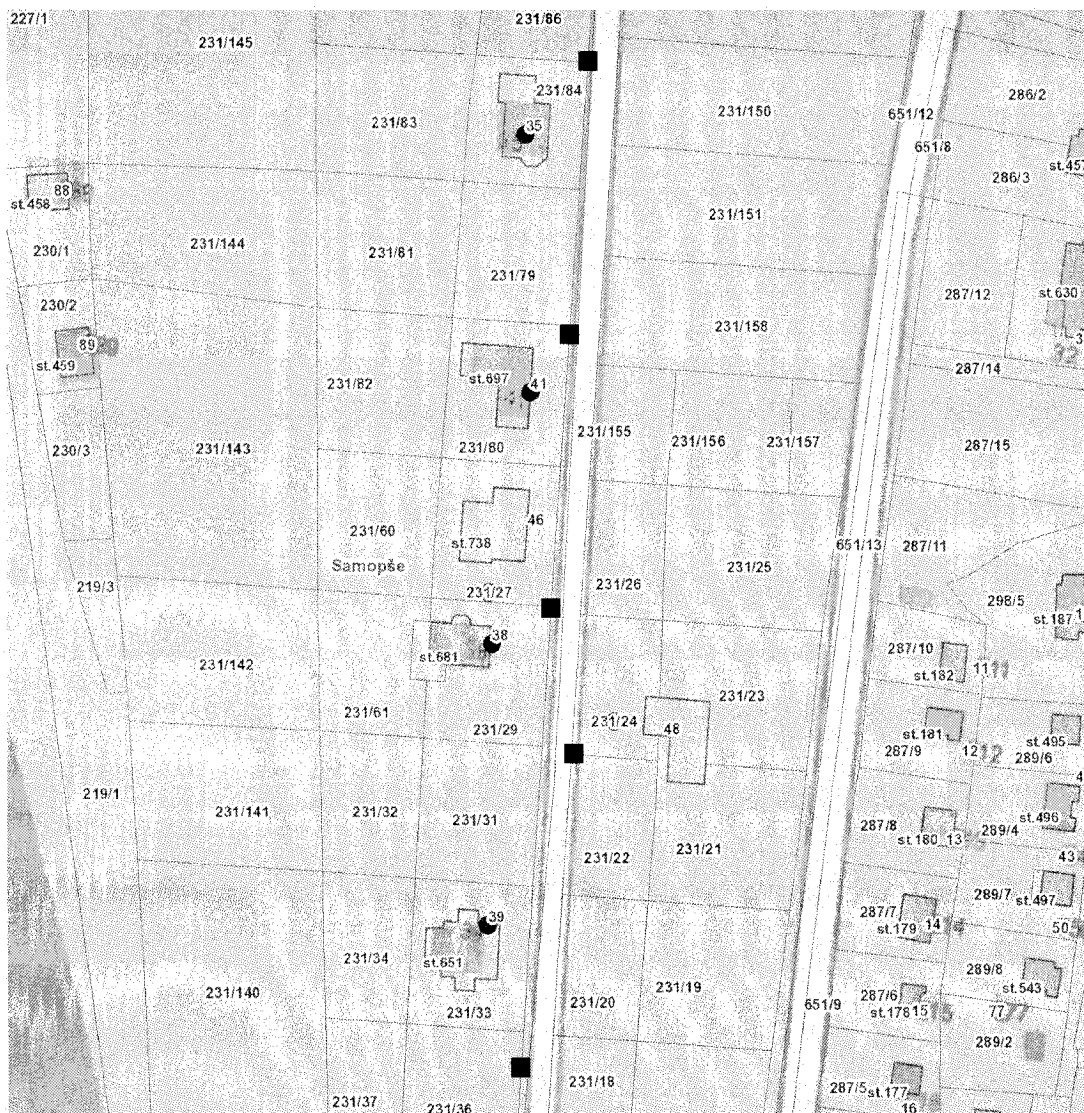

dne **12. 6. 2024** od **7:30** do **16:30** hodin

Plánovaná odstávka zahrnuje tyto lokality:**Samopše (okres Kutná Hora)**část obce **Přívlačky**

č. p. 35, 38, 39, 41

kat. území **Samopše (kód 746002): parcelní č. 231/24, 231/27**

dne 12. 6. 2024 od 7:30 do 16:30 hodin**Orientační mapový podklad odstávkou dotčených lokalit****VYSVĚTLIVKY**

- – adresy dotčené odstávkou elektřiny
- – místa připojení k elektrické síti dotčená odstávkou

INFORMACE ZASLÁNA**IDDS: kykas9s (Obec Samopše)**